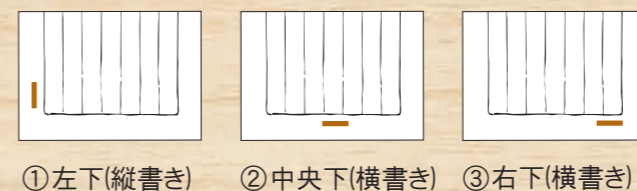

①柄印刷しない

②柄印刷する

※柄の色は、罫線・お名前と同じ色になります。
また、選べる柄は1柄のみになります。
紙質によって、多少柄の位置が異なる場合がございます。
予めご了承ください。

D 印刷色をお選びください

E 書体をお選びください

※見本は実寸サイズです

F スペースの広さをお選びください

※書体によりスペースは若干異なります。

●実寸サイズ見本●

●デザイン例: A①/B①/C①/D①/E③/F①/G①

G お名前の位置をお選びください

桐箱

●ご確認●

こちらの商品は桐箱に便箋と封筒を入れたセット商品です

※赤の点線部分の実寸サイズです

手漉き美濃和紙名入れ便箋・一筆箋の紙の種類と特徴