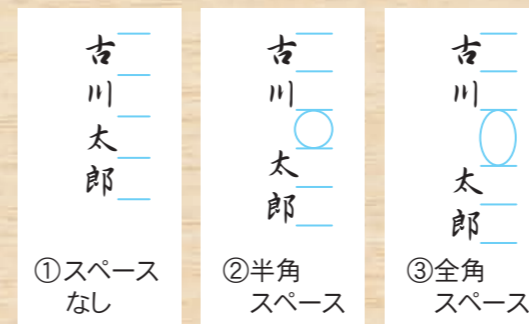

①柄印刷しない

②柄印刷する

※柄の色は、罫線・お名前と同じ色になります。
また、選べる柄は1柄のみになります。
紙質によって、多少柄の位置が異なる場合がございます。
予めご了承ください。

D 印刷色をお選びください

E 書体をお選びください

※見本は実寸サイズです

F スペースの広さをお選びください

※書体によりスペースは若干異なります。

●実寸サイズ見本●

●デザイン例: A①/B①/C①/D①/E③/F①/G①

G お名前の位置をお選びください

桐箱

●ご確認●

こちらの商品は桐箱に便箋と封筒を入れたセット商品です

※赤の点線部分の実寸サイズです

手漉き美濃和紙名入れ便箋・一筆箋の紙の種類と特徴