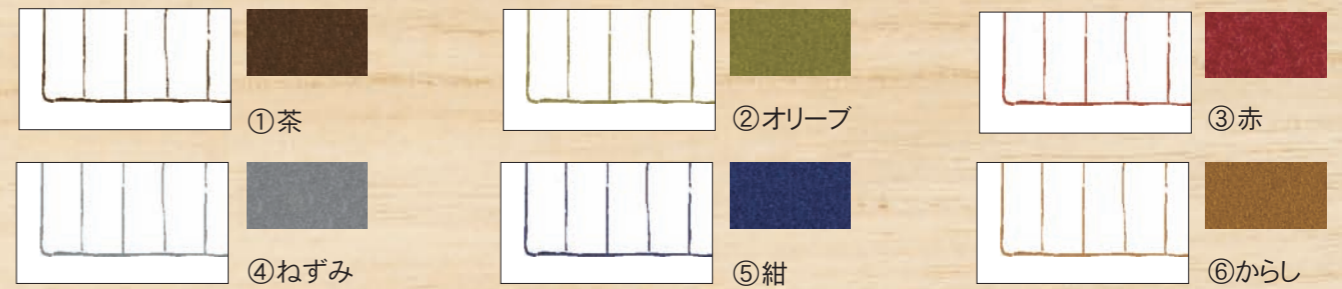

①柄印刷しない

②柄印刷する

※柄の色は、罫線・お名前と同じ色になります。
また、選べる柄は1柄のみになります。
紙質によって、多少柄の位置が異なる場合がございます。
予めご了承ください。

D 印刷色をお選びください

E 書体をお選びください

※見本は実寸サイズです

F スペースの広さをお選びください

※書体によりスペースは若干異なります。