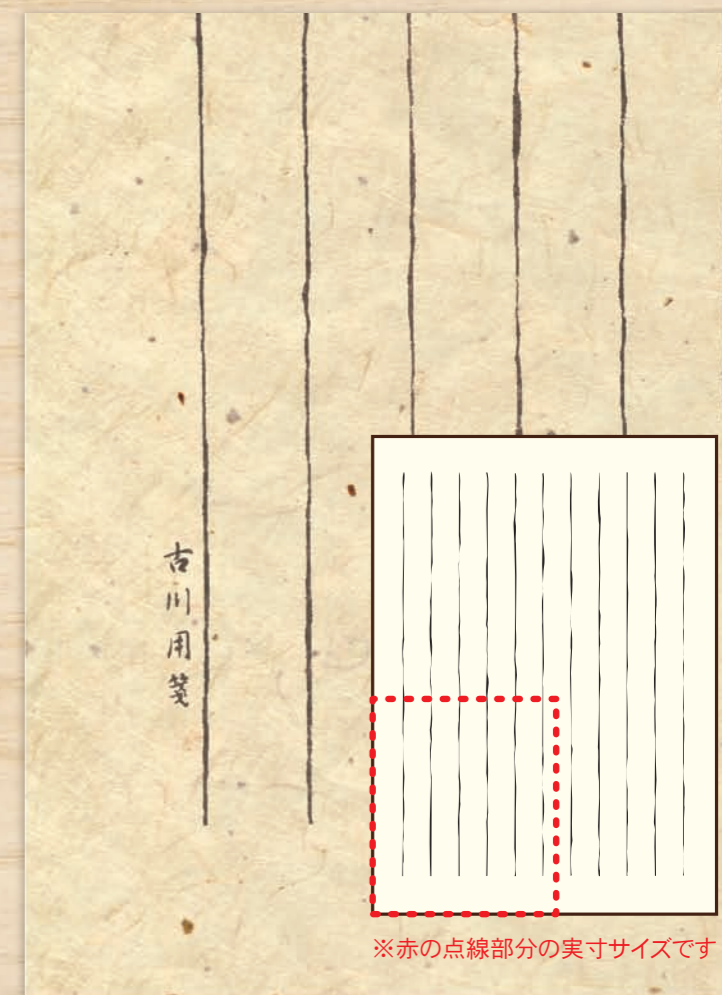

①柄印刷しない

②柄印刷する

※柄の色は、罫線・お名前と同じ色になります。
また、選べる柄は1柄のみになります。
紙質によって、多少柄の位置が異なる場合がございます。
予めご了承ください。

D 印刷色をお選びください

E 書体をお選びください

※見本は実寸サイズです

F スペースの広さをお選びください

※書体によりスペースは若干異なります。

●実寸サイズ見本●

●デザイン例: A①/B①/C①/D①/E③/F①/G①

G お名前の位置をお選びください

桐箱

●ご確認●

こちらの商品は桐箱に便箋と封筒を入れたセット商品です

※赤の点線部分の実寸サイズです

手漉き美濃和紙名入れ便箋・一筆箋の紙の種類と特徴