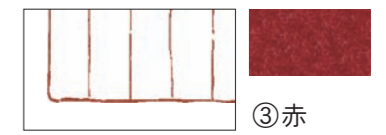

⑤横罫

C オプション 柄印刷するかお選びください

①柄印刷しない

②柄印刷する

※柄の色は、罫線・お名前と同じ色になります。
また、選べる柄は1柄のみになります。
紙質によって、多少柄の位置が異なる場合がございます。
予めご了承ください。

D 印刷色をお選びください

①茶

②オリーブ