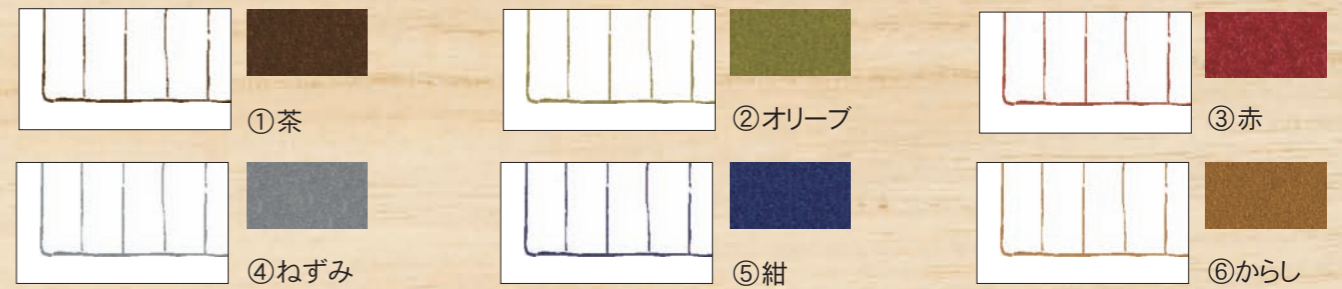

B 罫線の種類をお選びください

- ①10行罫 ②枠入10行罫 ③枠入7行罫 ④枠のみ※罫線台紙付 ⑤横罫

C オプション 柄印刷するかお選びください

- ①柄印刷しない ②柄印刷する

※柄の色は、罫線・お名前と同じ色になります。
また、選べる柄は1柄のみになります。
紙質によって、多少柄の位置が異なる場合がございます。
予めご了承ください。

D 印刷色をお選びください

E 書体をお選びください

※見本は実寸サイズです