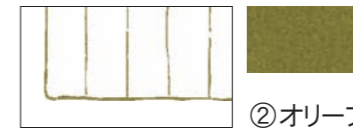

⑤横罫

C オプション 柄印刷するかお選びください

①柄印刷しない

②柄印刷する

※柄の色は、罫線・お名前と同じ色になります。
また、選べる柄は1柄のみになります。
紙質によって、多少柄の位置が異なる場合がございます。
予めご了承ください。

D 印刷色をお選びください

①茶

②オリーブ