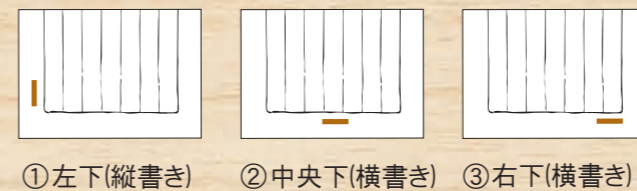

手漉き美濃和紙 便箋セット

- 便箋…180×250mm 50枚入
- 封筒…定型長4 15枚入 桐箱付

A 紙の種類

①手漉き美濃和紙

■ 万年筆 ボールペン

18,000円(税抜)

■ L 039 JAN 226528

※手仕事の為、紙質が異なる場合がございます。

B 罫線の種類をお選びください

- ①10行罫 ②枠入10行罫 ③枠入7行罫 ④枠のみ※罫線台紙付 ⑤横罫

C オプション 柄印刷するかお選びください

- ①柄印刷しない ②柄印刷する

※柄の色は、罫線・お名前と同じ色になります。
また、選べる柄は1柄のみになります。
紙質によって、多少柄の位置が異なる場合がございます。
予めご了承ください。

D 印刷色をお選びください

E 書体をお選びください

※見本は実寸サイズです

F スペースの広さをお選びください

※書体によりスペースは若干異なります。

G お名前の位置をお選びください

●実寸サイズ見本●

●デザイン例: A①/B①/C①/D①/E③/F①/G①

※赤の点線部分の実寸サイズです

桐箱

●ご確認●