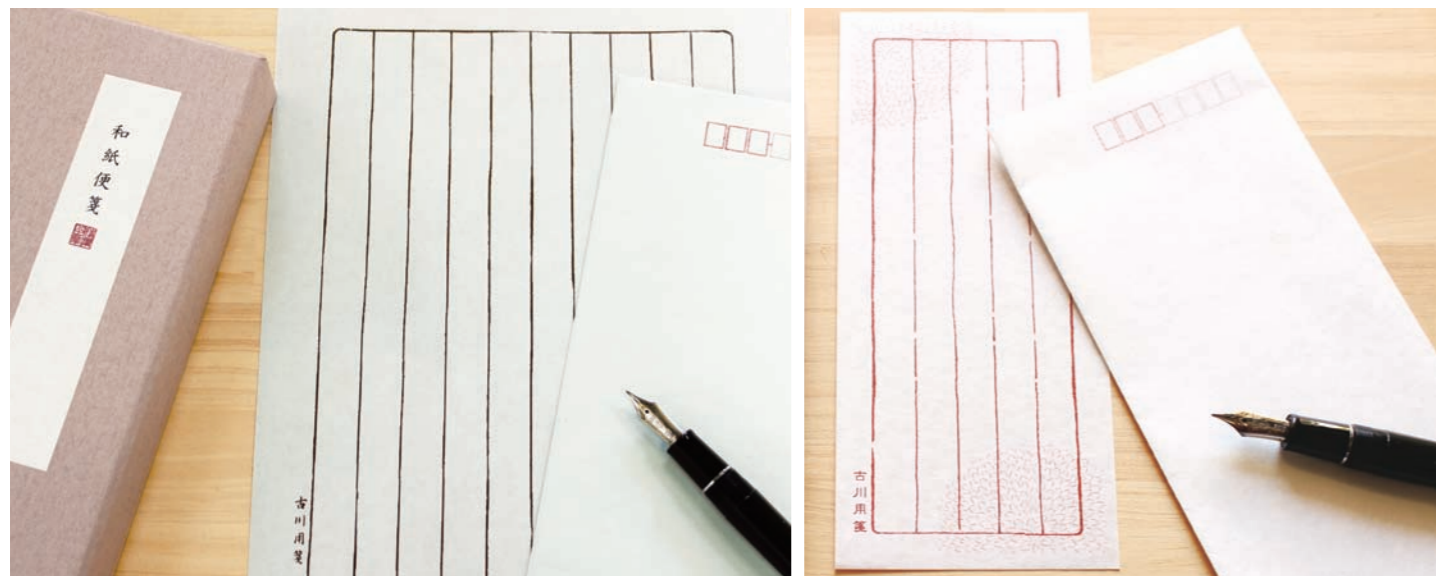

和紙名入れ便箋・一筆箋の紙の種類と特徴

美濃和紙落水紙

伝統技法を用いた落水紙。抄きたての和紙の上からシャワーをあてて、水の模様を和紙に施した美濃和紙です。

● 万年筆 ● ボールペン

染め和紙

落ち着いたうすねず色に顔料で染め上げた和紙。柔らかくきめ細やかな風合いに仕上げ、滑らかでさらりとした書き心地です。

● 万年筆 ● ボールペン

簾の目和紙(純白)

白く温かみのある風合いで、手漉き和紙に見られる簾の目柄が入った和紙。万年筆のインクもよく映え、滑らかな書き心地です。

● 万年筆 ● ボールペン

和紙名入れ 〈和紙箱〉

オプション

花柄が印刷できます！

罫線の種類・印刷色のほかに、
花柄の印刷もオプションで
お選びいただくことができます。

柄印刷なし

花柄印刷あり