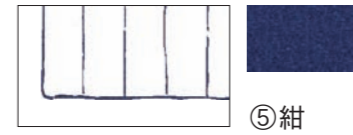

和紙名入れ便箋 紙箱タイプ

優雅なときを運んでくれる、あなたの特別な一枚を。

便箋セット

- ●便箋…180×250mm 100枚入
- ●封筒…定型長4 25枚入 紙箱付

A 紙の種類をお選びください

■ 〇 万年筆 ○ ボールペン

5,000円(税抜)

■L 018 JAN 220854

■ 〇 万年筆 ○ ボールペン

5,000円(税抜)

■L 006 JAN 171255

■ 〇 万年筆 ○ ボールペン

5,000円(税抜)

■L 019 JAN 220861

B 罫線の種類をお選びください

C オプション 柄印刷するかお選びください

※柄の色は、罫線・お名前と同じ色になります。
また、選べる柄は1柄のみになります。
紙質によって、多少柄の位置が異なる場合がございます。
予めご了承ください。

D 印刷色をお選びください

⑤紺

E 書体をお選びください

※見本は実寸サイズです

古川
用箋

①ゴシック体
11pt

古川
用箋

②明朝体
11pt

古川
用箋

③毛筆体
13pt

古川
用箋

④隷書体
11pt

F スペースの広さをお選びください

※書体によりスペースは若干異なります。

古川
太郎

①スペース
なし

古川
太郎

②半角
スペース

古川
太郎

③全角
スペース

●実寸サイズ見本●

●デザイン例: A①/B①/C①/D①/E③/F①/G①

※赤の点線部分の実寸サイズです

G お名前の位置をお選びください

紙箱

●ご確認●

こちらの商品は美濃和紙を貼った紙箱に便箋と封筒を入れたセット商品です