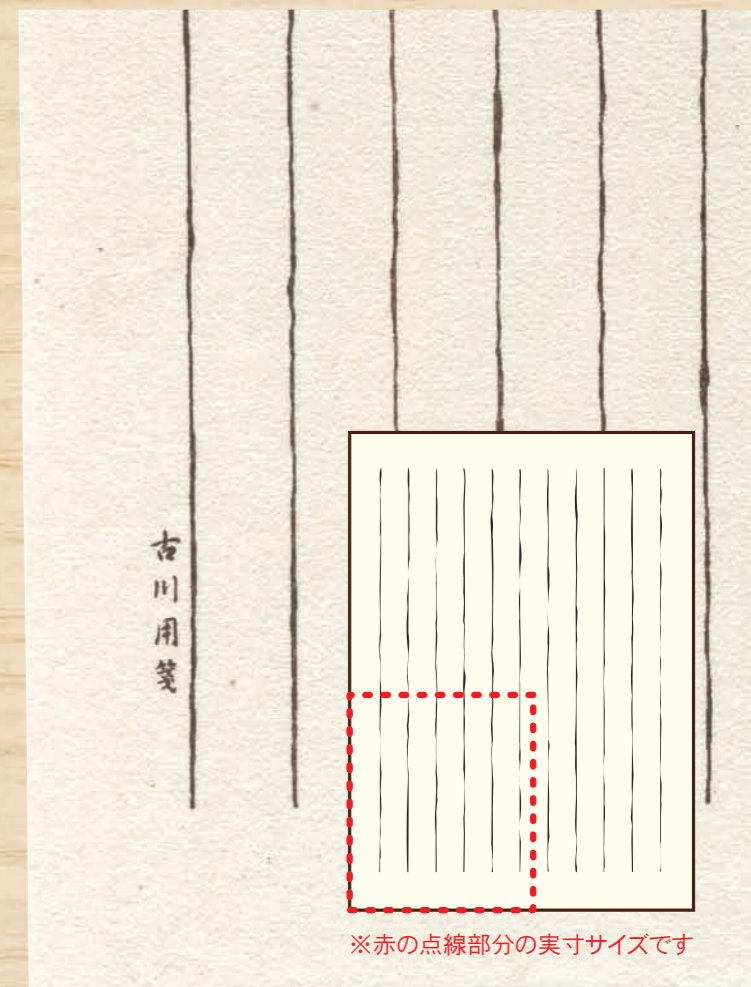

B 罫線の種類をお選びください

- ①10行罫 ②枠入10行罫 ③枠入7行罫 ④枠のみ※罫線台紙付 ⑤横罫

C オプション 柄印刷するかお選びください

- ①柄印刷しない ②柄印刷する

※柄の色は、罫線・お名前と同じ色になります。
また、選べる柄は1柄のみになります。
紙質によって、多少柄の位置が異なる場合がございます。
予めご了承ください。

D 印刷色をお選びください

E 書体をお選びください

※見本は実寸サイズです

F スペースの広さをお選びください

※書体によりスペースは若干異なります。

G お名前の位置をお選びください

●実寸サイズ見本●

●デザイン例: A①/B①/C①/D①/E③/F①/G①

※赤の点線部分の実寸サイズです

桐箱

●ご確認●