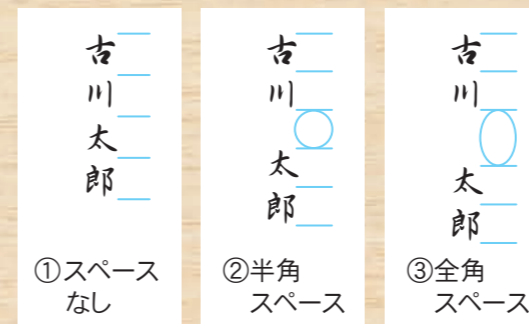

手漉き美濃和紙 便箋セット

- 便箋…180×250mm 50枚入
- 封筒…定型長4 15枚入 桐箱付

A 紙の種類

①手漉き美濃和紙

■ 万年筆 ボールペン

18,000円(税抜)

■ L 039 JAN 226528

※手仕事の為、紙質が異なる場合がございます。

B 罫線の種類をお選びください

- ①10行罫 ②枠入10行罫 ③枠入7行罫 ④枠のみ※罫線台紙付 ⑤横罫

C オプション 柄印刷するかお選びください

- ①柄印刷しない ②柄印刷する

※柄の色は、罫線・お名前と同じ色になります。
また、選べる柄は1柄のみになります。
紙質によって、多少柄の位置が異なる場合がございます。
予めご了承ください。

D 印刷色をお選びください

E 書体をお選びください

※見本は実寸サイズです

F スペースの広さをお選びください

※書体によりスペースは若干異なります。

G お名前の位置をお選びください

●実寸サイズ見本●

●デザイン例: A①/B①/C①/D①/E③/F①/G①

※赤の点線部分の実寸サイズです

桐箱

●ご確認●