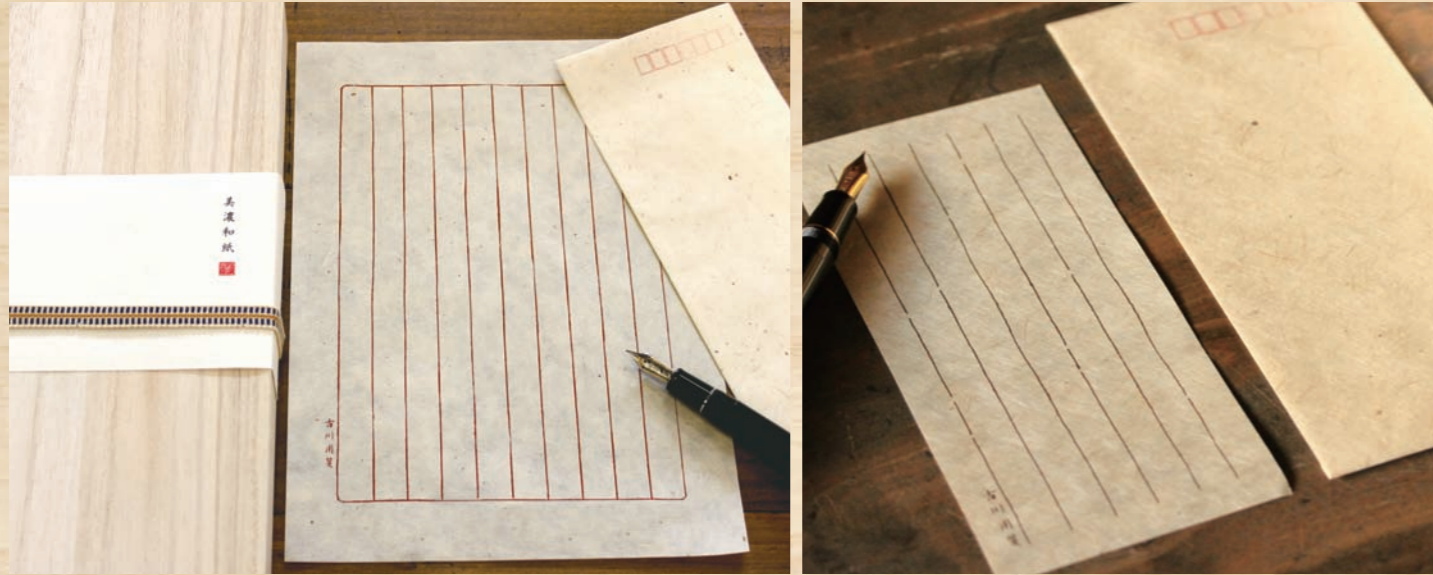

美濃和紙名入れ便箋・一筆箋の紙の種類と特徴

美濃雁皮塵入り和紙