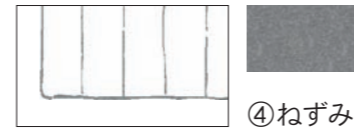

和紙名入れ便箋 紙箱タイプ

優雅なときを運んでくれる、あなたの特別な一枚を。

便箋セット

- ●便箋…180×250mm 100枚入
- ●封筒…定型長4 25枚入 紙箱付

A 紙の種類をお選びください

■ 〇 万年筆 ○ ボールペン

5,000円(税抜)

■L 018 JAN 220854

■ 〇 万年筆 ○ ボールペン

5,000円(税抜)

■L 006 JAN 171255

■ 〇 万年筆 ○ ボールペン

5,000円(税抜)

■L 019 JAN 220861

B 罫線の種類をお選びください

C オプション 柄印刷するかお選びください

※柄の色は、罫線・お名前と同じ色になります。
また、選べる柄は1柄のみになります。
紙質によって、多少柄の位置が異なる場合がございます。
予めご了承ください。

D 印刷色をお選びください

④ねずみ

E 書体をお選びください

※見本は実寸サイズです

古川
用箋

①ゴシック体
11pt

古川
用箋

②明朝体
11pt

古川
用箋

③毛筆体
13pt

古川
用箋

④隷書体
11pt

F スペースの広さをお選びください

※書体によりスペースは若干異なります。

古川
太郎

①スペース
なし

古川
太郎

②半角
スペース

古川
太郎

③全角
スペース

●実寸サイズ見本●

●デザイン例: A①/B①/C①/D①/E③/F①/G①

※赤の点線部分の実寸サイズです

G お名前の位置をお選びください

紙箱

●ご確認●

こちらの商品は美濃和紙を貼った紙箱に便箋と封筒を入れたセット商品です