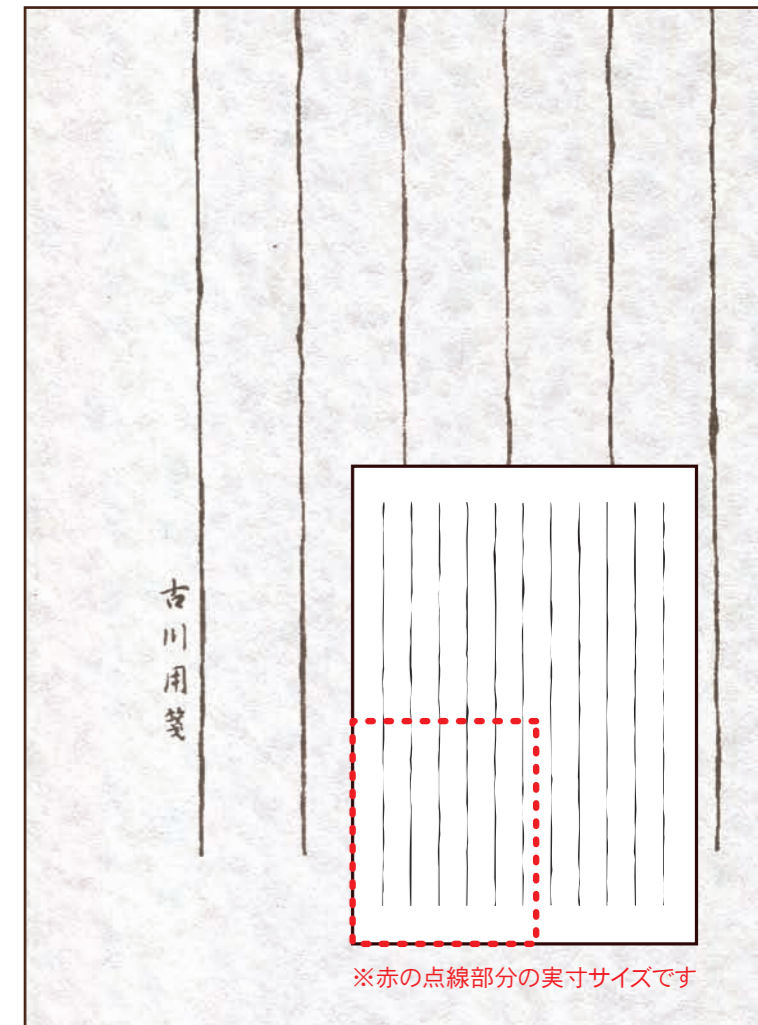

古川
太郎

①スペース
なし

古川
太郎

②半角
スペース

古川
太郎

③全角
スペース

●実寸サイズ見本●

●デザイン例: A①/B①/C①/D①/E③/F①/G①

※赤の点線部分の実寸サイズです

G お名前の位置をお選びください

①左下(縦書き)

②中央下(横書き)

③右下(横書き)

紙箱

●ご確認●

こちらの商品は美濃和紙を貼った紙箱に便箋と封筒を入れたセット商品です