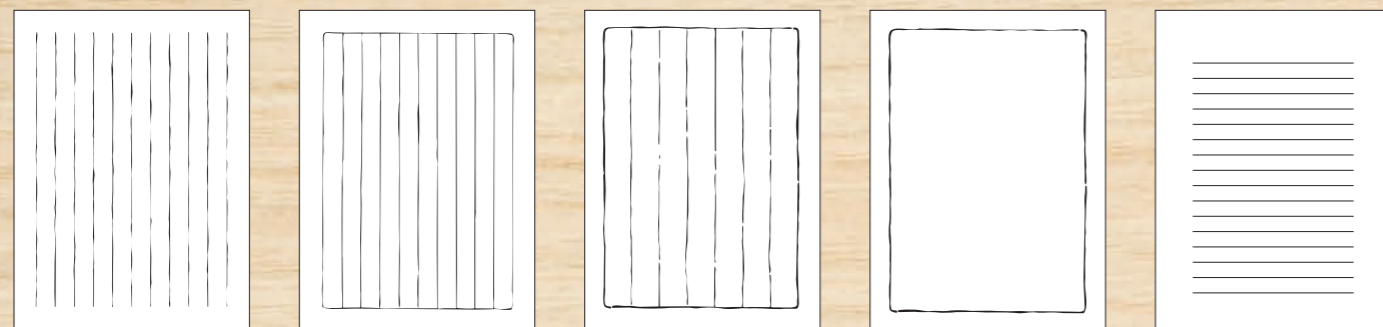

②枠入10行罫

③枠入7行罫

④枠のみ※罫線台紙付

⑤横罫

B 罫線の種類をお選びください

①10行罫