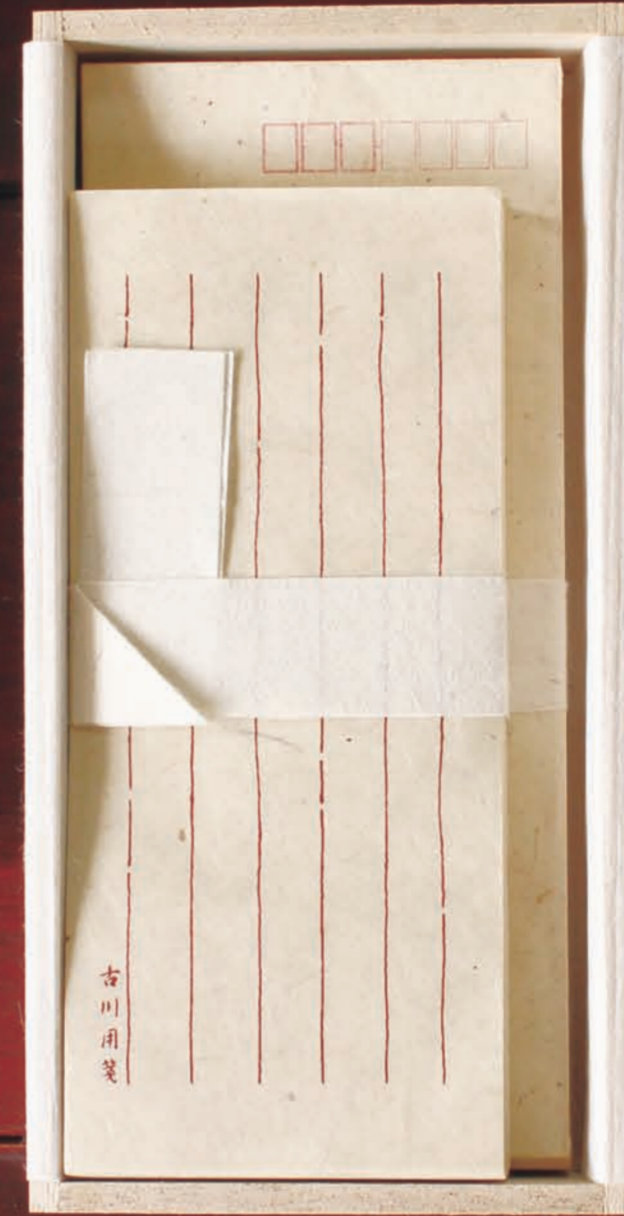

花柄が印刷できます！

罫線の種類・印刷色のほかに、花柄の印刷もオプションで
お選びいただくことができます。

柄印刷なし

花柄印刷あり

※柄の色は、罫線・お名前と同じ色になります。また、**選べる柄は1柄のみ**になります。紙質によって、多少柄の位置が異なる場合がございます。予めご了承ください。

美濃和紙名入れ 〈桐箱〉

美濃和紙名入れ一筆箋 桐箱タイプ

桐箱の名前入り一筆箋で、ひと言添える大人の品格漂うお誂え。

一筆箋セット

- 一筆箋…80×180mm 100枚入
- 封筒…定型長4 25枚入 桐箱付

A 紙の種類をお選びください

①美濃雁皮塵入り和紙

■ 万年筆 △ ポールペン ○

6,800円(税抜)

■L 012 JAN 171217

②美濃雁皮和紙